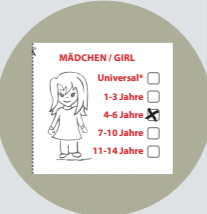

# 3 EURO\*

IN EIN KUVERT BITTE NICHT IN DEN KARTON GEBEN.

oder:

- bei der Sammelstelle abgeben
- auf das Konto überweisen

\* PREISERHÖHUNG AUFGRUND GESTIEGENER LOGISTIKKOSTEN

- ## 3. BESCHRIFTEN DER SCHACHTEL
- Den Abschnitt ausschneiden, das Alter **DICK ankreuzen** und abschließend auf die Schachtel kleben!